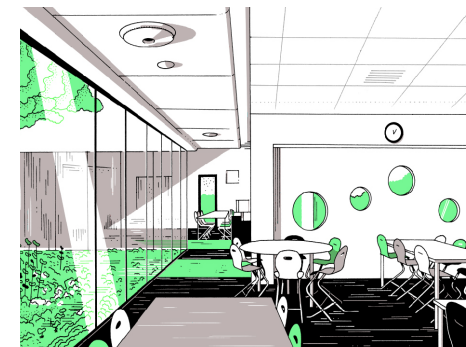

**GRUPE SCOLAIRE & CRÈCHE AUX TOUCHES**  
Commune des Touches (44)  
3 613 000,00 € HT / 1 987 m2 SHON / 2012  
Rôle : Architecte pour ATELIER DE LA MAISON ROUGE

**PÔLE ENFANCE À MAISON-SUR-SÈVRE**  
Commune de Maisdon-sur-Sèvre (44)  
1 508 315,00 € HT / 672 m2 SHON / 2018  
Rôle : Architecte pour BIGRE ! ARCHITECTURE