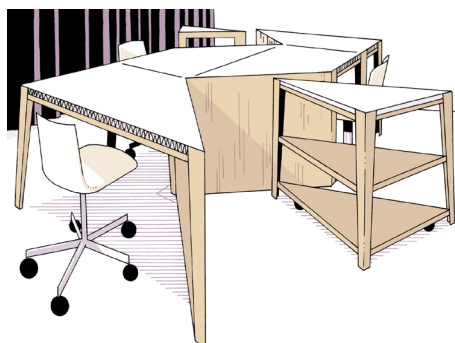

AGENCEMENTS & MOBILIERS, LA CENTRALE À NANTES
SAMOA / Ville de Nantes (44)
80 000,00 € HT / 2016
Rôle : Architecte pour BIGRE ! ARCHITECTURE