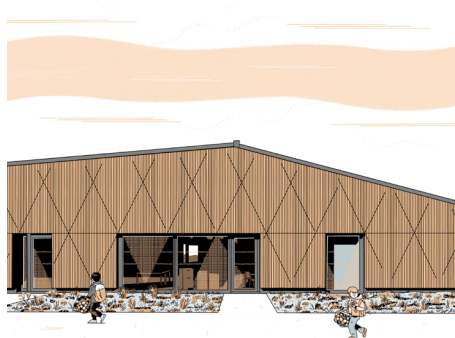

**JULIE CHEVALIER  
ARCHITECTE BIGRE !**

née le 04 décembre 1983  
à Beupréau (49)

**PARCOURS PROFESSIONNEL**

2015  
Associée de **BIGRE !** Architecture  
en tant qu'architecte.

2001 à 2015  
Salariée de  
L'ATELIER DE LA MAISON ROUGE  
en tant que chef de projet.

**GRUPE SCOLAIRE À BREST**  
Brest Métropole (29)  
2 204 850,00 € HT / 2 610 m2 SHON / 2019  
Rôle : Architecte pour BIGRE ! ARCHITECTURE

**GRUPE SCOLAIRE & CRÈCHE À SAINT-HERBLAIN**  
Commune de Saint-Herblain (44)  
9 550 000,00 € HT / 5 115 m2 SHON / 2014  
Rôle : Architecte pour ATELIER DE LA MAISON ROUGE

**GRUPE SCOLAIRE & CRÈCHE AUX TOUCHES**  
Commune des Touches (44)  
3 613 000,00 € HT / 1 987 m2 SHON / 2012  
Rôle : Architecte pour ATELIER DE LA MAISON ROUGE

**PÔLE ENFANCE À MAISON-SUR-SÈVRE**  
Commune de Maisdon-sur-Sèvre (44)  
1 508 315,00 € HT / 672 m2 SHON / 2018  
Rôle : Architecte pour BIGRE ! ARCHITECTURE