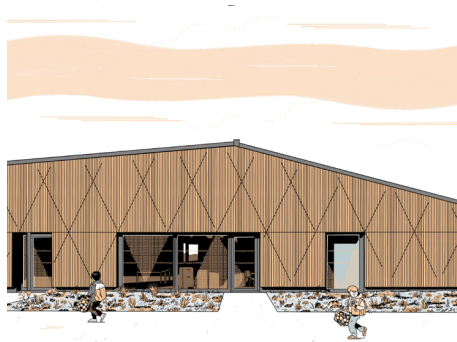

**GUILLAUME LEPAROUX
ARCHITECTE BIGRE !**

né le 18 août 1973
à Rennes (35)

PARCOURS PROFESSIONNEL

2015
Associé de **BIGRE !**
ARCHITECTURE
en tant qu'architecte.

2001 à 2015
Co-fondateur & associé de
L'ATELIER DE LA MAISON ROUGE
en tant qu'architecte.

PÔLE ENFANCE À MAISDON-SUR-SÈVRE
Commune de Maisdon-sur-Sèvre (44)
1 508 315,00 € HT / 672 m² SHON / 2018
Rôle : Architecte pour BIGRE ! ARCHITECTURE

MÉDIATHÈQUE À LA PLAINE-SUR-MER
Commune de La Plaine-sur-Mer (44)
1 303 300,00 € HT / 610 m² SHON / 2015
Rôle : Architecte pour ATELIER DE LA MAISON ROUGE

MÉDIATHÈQUE, PÔLE ASSOCIATIF & CRÈCHE À PLESSÉ
CC Pays de Redon + Commune de Plessé (44)
2 389 000,00 € HT / 1259 m² SHON / 2014
Rôle : Architecte pour ATELIER DE LA MAISON ROUGE

GALERIE NUMÉRIQUE DE LA MÉDIATHÈQUE DE REZÉ
Commune de Rezé (44)
mission conception de mobilier / 2018
Rôle : Architecte pour BIGRE ! ARCHITECTURE