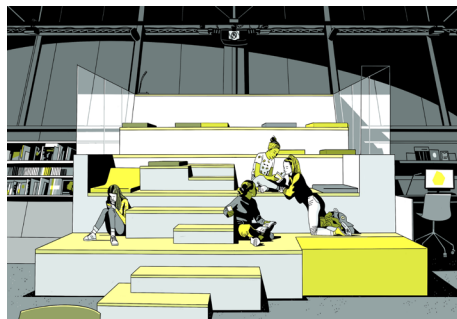

GALERIE NUMÉRIQUE DE LA MÉDIATHÈQUE DE REZÉ
Commune de Rezé (44)
mission conception de mobilier / 2018
Rôle : Architecte pour BIGRE ! ARCHITECTURE