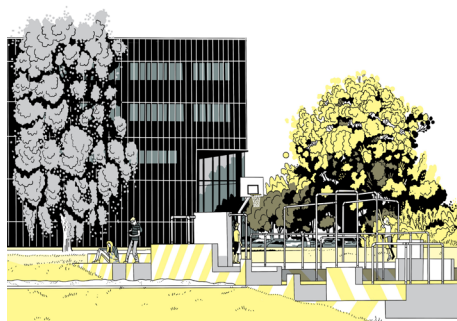

PÔLE ENFANCE À MAISDON-SUR-SÈVRE
Commune de Maisdon-sur-Sèvre (44)
1 508 315,00 € HT / 672 m² SHON / 2018
Rôle : Architecte pour BIGRE ! ARCHITECTURE

MÉDIATHÈQUE À LA PLAINE-SUR-MER
Commune de La Plaine-sur-Mer (44)
1 303 300,00 € HT / 610 m² SHON / 2015
Rôle : Architecte pour ATELIER DE LA MAISON ROUGE

MÉDIATHÈQUE, PÔLE ASSOCIATIF & CRÈCHE À PLESSÉ
CC Pays de Redon + Commune de Plessé (44)
2 389 000,00 € HT / 1259 m² SHON / 2014
Rôle : Architecte pour ATELIER DE LA MAISON ROUGE

GALERIE NUMÉRIQUE DE LA MÉDIATHÈQUE DE REZÉ
Commune de Rezé (44)
mission conception de mobilier / 2018
Rôle : Architecte pour BIGRE ! ARCHITECTURE

ESPACE CULTUREL & ASSOCIATIF À INDRE
Commune de Indre (44)
2 275 000,00 € HT / 1 062 m² SHON / 2014
Rôle : Architecte pour ATELIER DE LA MAISON ROUGE

CIVEL - USINE ÉLÉVATOIRE DE SAINT-NAZAIRE
Conseil Régional des Pays de la Loire
4 972 000,00 € HT / 2013 / CONCOURS + ÉTUDES APS/APD
Rôle : Architecte pour ATELIER DE LA MAISON ROUGE